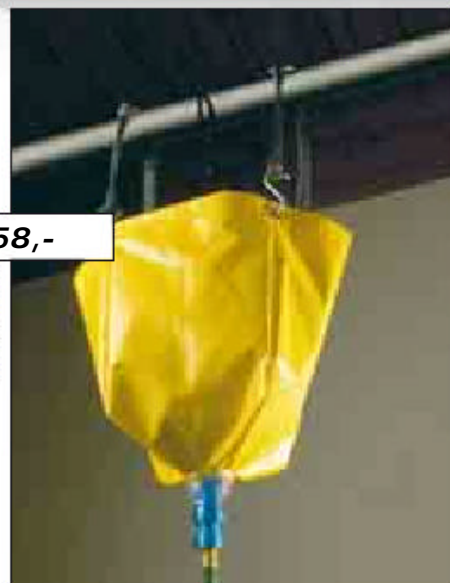

Leckage-Auffangplanen

128,-

Extra große Leckagen-Auffangplane, gelb,
 Maße L x B (cm): 150 x 300,
 inkl. Schlauch-Verbindungsstück
 und 4 Befestigungsriemen,
 Bestell-Nr. 156-994

- ▶ fangen herabtropfende Flüssigkeiten sicher auf und halten so Hallen, Maschinen und Produkte sauber und trocken
- ▶ Die Vinyl-Plane ist von höchster Qualität und mit einer speziellen Beschichtung versehen, die gegen UV-Strahlen und Schimmelbildung resistent ist.
- ▶ in 3 Größen lieferbar

- Leiten Sie Tropfen, Leckagen oder Kondenswasser an Dächern und Rohren sauber und sicher ab.
- vorbereitet für Schlauchanschluss zur gezielten Ableitung der Flüssigkeit
- Die mitgelieferten Gummiriemen ermöglichen eine schnelle und einfache Befestigung an Dächern und Rohren.

Alle Leckagen-Auffangplanen sind als Set mit folgenden Inhalten erhältlich:

- Vinyl-Plane in gelb
- Schlauch-Verbindungsstück
- 4 Befestigungsriemen, je 22,8 cm lang

Alle Leckagen-Auffangplanen werden im Set geliefert.

58,-

Kleine Leckagen-Auffangplane, gelb,
 Maße (cm): Ø 75,
 inkl. Schlauch-Verbindungsstück und
 4 Befestigungsriemen,
 Bestell-Nr. 156-988

Zubehör: Schlauch

Für alle Auffangplanen geeignet,
 Bestell-Nr. 157-278