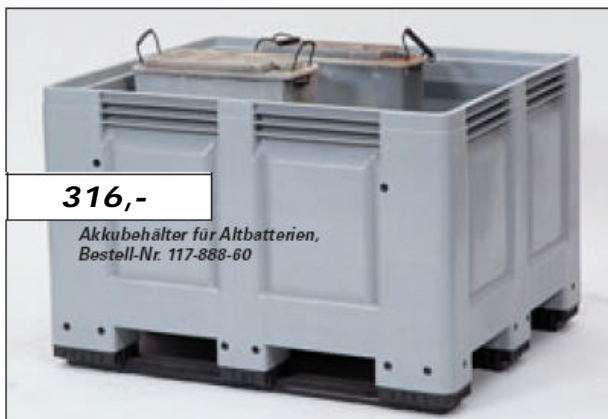

Anwendungsbeispiel

**259,-**

Batteriesammelbehälter, 30 Liter, Bestell-Nr. 129-605

**181,-**

Batterie-Sammelbehälter, 6 Liter, Bestell-Nr. 129-603

Ausführung	Wandmontage	Standbehälter	Standbehälter
Volumen (l)	6	6	30
Maße außen Ø x H (mm)	140 x 375	140 x 375	200 x 950
Bestell-Nr.	129-600	129-603	129-605
Preis € / St.	<b>198,-</b>	<b>181,-</b>	<b>259,-</b>

Volumen (l)	9	20
Maße außen B x T x H (mm)	300 x 200 x 230	400 x 300 x 235
Maße innen B x T x H (mm)	260 x 160 x 215	355 x 255 x 215
Bestell-Nr.	117-924	117-925
Preis € / St.	<b>43,-</b>	<b>54,-</b>

### Akkubehälter für Altbatterien

Sammelbox mit zusätzlichen Verstärkungen als Akkukasten für die Beförderung gebrauchter Batterien. Dieser erfüllt die vom Gesetzgeber in ADR und RID an Klein-Container (prüfpflichtig) gestellten Forderungen.

- Volumen: 670 Liter
- Maße B x T x H (mm): außen: 1200 x 1000 x 790  
innen: 1100 x 910 x 610

**316,-**

Akkubehälter für Altbatterien, Bestell-Nr. 117-888-60