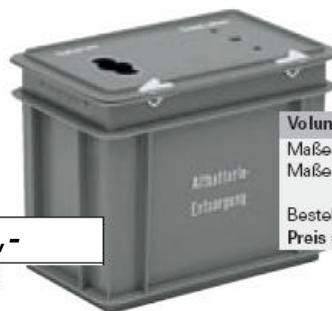

### Batterie-Sammelbehälter

► **formschönes Design zur getrennten Sammlung von Knopfzellen und Blockbatterien durch 2-Kammer-System**

- Material: säurebeständiger Kunststoff
- großes Sichtfenster zur Kontrolle der Füllmenge
- 2 verschiedene Größen: 6 und 30 Liter
- erhältlich als Wand- oder Standausführung

*Detailabbildung: 2-Kammer-System zur getrennten Sammlung von Knopfzellen und Batterien*

Großes Sichtfenster zur Kontrolle der Füllmenge

**198,-**

Batterie-Sammelbehälter, vorbereitet zur Wandmontage, Bestell-Nr. 129-600

Anwendungsbeispiel

**259,-**

Batteriesammelbehälter, 30 Liter, Bestell-Nr. 129-605

**181,-**

Batterie-Sammelbehälter, 6 Liter, Bestell-Nr. 129-603

Ausführung	Wandmontage	Standbehälter	Standbehälter
Volumen (l)	6	6	30
Maße außen Ø x H (mm)	140 x 375	140 x 375	200 x 950
Bestell-Nr.	129-600	129-603	129-605
Preis € / St.	<b>198,-</b>	<b>181,-</b>	<b>259,-</b>

### Altbatterie-Sammelbox

- stabile Ausführung aus hochwertigem, schlagfestem Kunststoff
- je 1 Einwurfföffnung für Batterien und Knopfzellen
- Deckel mit plombierbaren Schnappverschlüssen

**43,-**

Bestell-Nr. 117-924